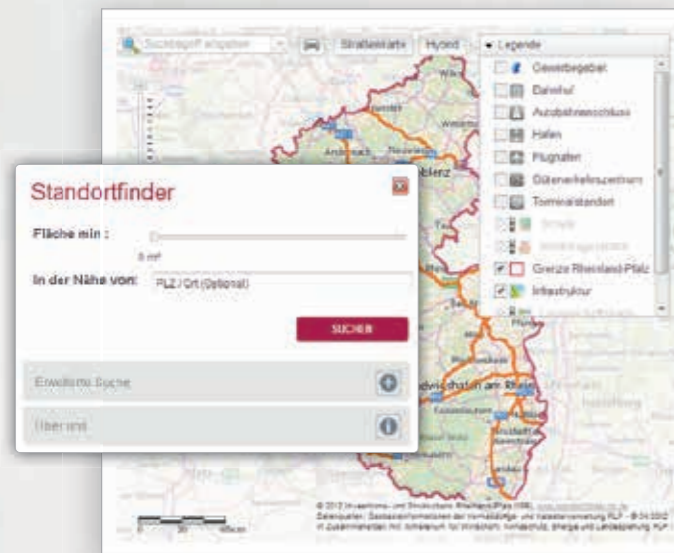

Referenzen:

Der alta4 STANDORTFINDER wird bereits erprobt und unter Beweis gestellt bei der ISB in Rheinland-Pfalz und der Technologie Region Karlsruhe.

Verschiedene Visualisierungsmöglichkeiten der Kartenanwendung

Detailansicht der Suchergebnisse

Standortdaten clever und flexibel strukturieren, verwalten und visualisieren:

Mit unserer innovativen Anwendung lassen sich Daten freier Gewerbeflächen und Immobilien einfach und intuitiv direkt im Browser eingeben, suchen, finden und nutzen. Für alle, die ihre Region durch eine gemeinschaftliche Vermarktung voranbringen, der regionalen Wirtschaft bestmögliche Beratung bei der Expansion bieten, externe Investoren überzeugen oder verschiedenste Akteure vernetzen wollen.

Der Standortfinder garantiert nicht nur eine einheitliche Erfassung, Aufbereitung und Darstellung von Daten, sondern auch die zentrale Bereitstellung in einem ganzheitlichen Design. Dadurch wird nicht nur die positive Wahrnehmung und nachhaltige Wertigkeit der Daten unterstützt, sondern auch Mehraufwand vermieden, was bares Geld und kostbare Zeit spart.

Multi-Portal-System

Mit dem STANDORTFINDER lassen sich mehrere Portale individualisiert aus einer zentralen Datenbank speisen. Über das Haupt-Portal können alle Standortdaten eingepflegt, verwaltet und an eine beliebige Anzahl von Sub-Portalen mit jeweils individuellen Zugriffsrechten ausgespielt werden.