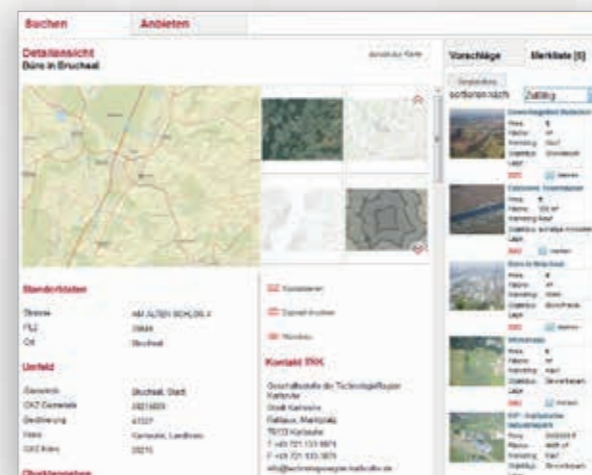

Referenzen:

Der alta4 STANDORTFINDER wird bereits erprobt und unter Beweis gestellt bei der ISB in Rheinland-Pfalz und der Technologie Region Karlsruhe.

Verschiedene Visualisierungsmöglichkeiten der Kartenanwendung

Detailansicht der Suchergebnisse

Standortdaten clever und flexibel strukturieren, verwalten und visualisieren:

Mit unserer innovativen Anwendung lassen sich Daten freier Gewerbeflächen und Immobilien einfach und intuitiv direkt im Browser eingeben, suchen, finden und nutzen. Für alle, die ihre Region durch eine gemeinschaftliche Vermarktung voranbringen, der regionalen Wirtschaft bestmögliche Beratung bei der Expansion bieten, externe Investoren überzeugen oder verschiedenste Akteure vernetzen wollen.

Der Standortfinder garantiert nicht nur eine einheitliche Erfassung, Aufbereitung und Darstellung von Daten, sondern auch die zentrale Bereitstellung in einem ganzheitlichen Design. Dadurch wird nicht nur die positive Wahrnehmung und nachhaltige Wertigkeit der Daten unterstützt, sondern auch Mehraufwand vermieden, was bares Geld und kostbare Zeit spart.

Multi-Portal-System

Mit dem STANDORTFINDER lassen sich mehrere Portale individualisiert aus einer zentralen Datenbank speisen. Über das Haupt-Portal können alle Standortdaten eingepflegt, verwaltet und an eine beliebige Anzahl von Sub-Portalen mit jeweils individuellen Zugriffsrechten ausgespielt werden.