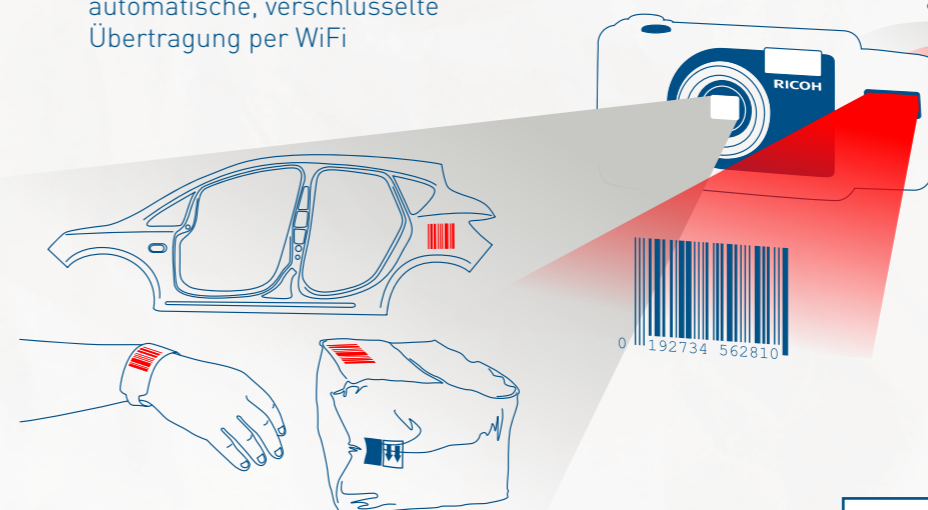

dataIMAGING

Das Barcode-basierte Foto- und
Datenmanagementsystem von alta4

1. ERFASSEN

Barcode scannen & Fotos machen,
automatische, verschlüsselte
Übertragung per WiFi

2. VERARBEITEN

automatische Datenverarbeitung

SCHNELL. EFFIZIENT. INTUITIV.

dataIMAGING von alta4 spart Bild für Bild, Scan für Scan echte Zeit und bares Geld. Durch den automatisierten Ablauf und die Möglichkeit zur verschlüsselten Übertragung werden Fehlerquellen minimiert.

www.dataimaging.de

ERFASSEN. VERARBEITEN. BEREITSTELLEN.

Mit dataIMAGING gelingt Datenerfassung und Datenmanagement einfach und schnell in drei Schritten:

1. ERFASSEN

Die Barcode-Kamera Ricoh G800 SE macht hochwertige Aufnahmen, erfasst mit dem integrierten Scanner den Barcode und ordnet ihm automatisch die jeweiligen Bilddaten zu.