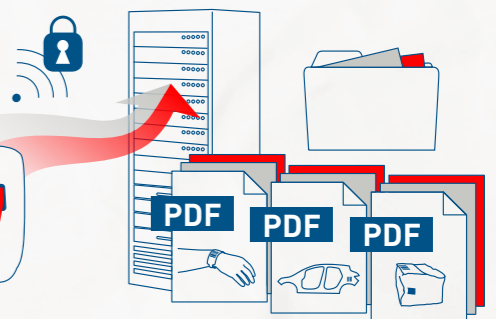

dataIMAGING

Das Barcode-basierte Foto- und
Datenmanagementsystem von alta4

1. ERFASSEN

Barcode scannen & Fotos machen,
automatische, verschlüsselte
Übertragung per WiFi

2. VERARBEITEN

automatische Datenverarbeitung

SCHNELL. EFFIZIENT. INTUITIV.

dataIMAGING von alta4 spart Bild für Bild, Scan für Scan echte Zeit und bares Geld. Durch den automatisierten Ablauf und die Möglichkeit zur verschlüsselten Übertragung werden Fehlerquellen minimiert.

Das Bundle aus Software und Ricoh Barcode-Kamera erlaubt eine vordefinierte und automatisierte Dokumentation und Abwicklung von Prozessen, Vorgängen und Fakten. In Logistik, Industrie oder Gesundheitswesen: dataIMAGING integriert Datendokumentation denkbar einfach und nachvollziehbar in Ihren bestehenden Workflow. Mit einer Zeitersparnis von bis zu 80 Prozent!

3. BEREITSTELLEN

Die Software dataIMAGING Server generiert nach Ihren Vorgaben automatisch PDF-Berichte, befüllt diese automatisch und stellt sie sofort präsentationsbereit zur Verfügung. Wahlweise sind auch andere Ausgabeformate zur Einbindung in ein ERP-System möglich.