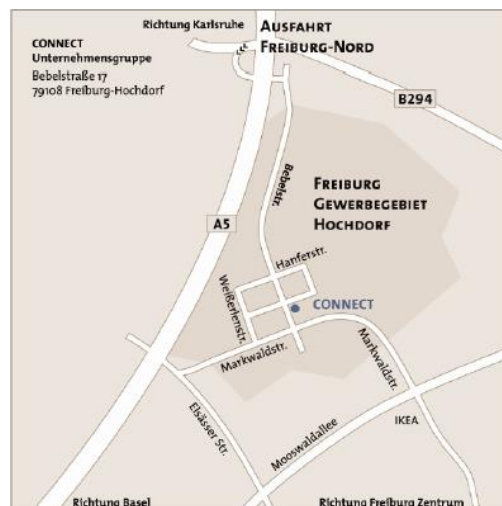

LAGE / KARTE

ANREISE MIT ÖPNV

Ab Freiburg Hauptbahnhof ca. 5 Minuten Fußweg bis zur Stadtbahn-Haltestelle Freiburg HBF

Weiter mit der Stadtbahn-Linie 1 in Richtung Freiburg Moosweiher

Von Freiburg Moosweiler mit der VAG-BUS-Linie 36 in Richtung Freiburg Hochdorf St.-Agatha Weg bis Haltestelle Hanferstraße

ANREISE MIT DEM AUTO

Sie fahren auf der A5 bis Ausfahrt Freiburg-Nord

An der Ampel Richtung Hochdorf

Erste Straße links in Richtung Autobahnmeisterei

Dann wieder erste links Richtung Industriegebiet Hochdorf / Badeseen

Sie folgen der Straße bis ins Industriegebiet

Im Industriegebiet angekommen folgen Sie der Bebelstraße bis zur Kreuzung Bebelstraße / Hanferstraße

Biegen Sie nach links in die Hanferstraße ab

Direkt an der Straße finden Sie Parkmöglichkeiten

HOTELEMPFEHLUNGEN

Hotel Hochdorfer Hirschen (0,8km)
Zum March 2
79108 Freiburg im Breisgau

Hotel Restaurant Bierhäusle (3,7km)
Breisgauer Straße 41
79110 Freiburg im Breisgau

Hirschengartenhotel (3,7km)
Breisgauer Straße 51
79110 Freiburg im Breisgau