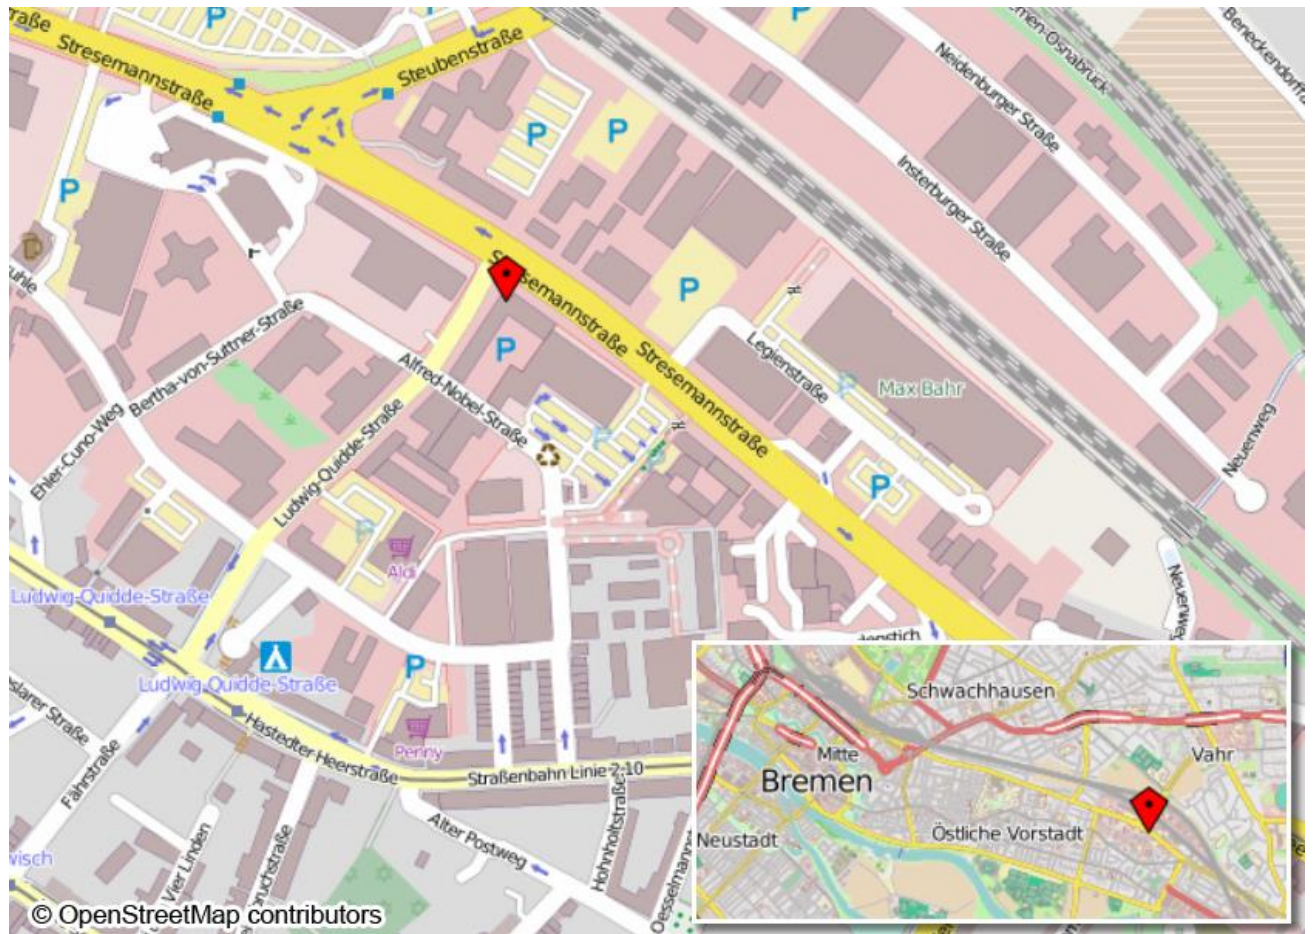

## SCHULUNGSSTANDORT BREMEN

---

### SCHULUNGSRÄUME

LAGE / KARTE

## ANREISE MIT ÖPNV

Vor dem Hauptbahnhof Bremen finden Sie die Bahnsteige der Bremer Straßenbahn AG. An Bahnsteig „A“ fahren Sie mit der Linie 25 in Richtung „Osterholz, Nußhorn“ bis zur Haltestelle „Steubenstraße / Stadtamt“. Dort folgen Sie der Stresemannstraße in Fahrtrichtung bis zur Hausnummer 29 (ca. 200m Fußweg).

### ATLANTIC Hotel an der Galopprennbahn

(1,6km)  
Ludwig-Roselius-Allee 2  
28329 Bremen