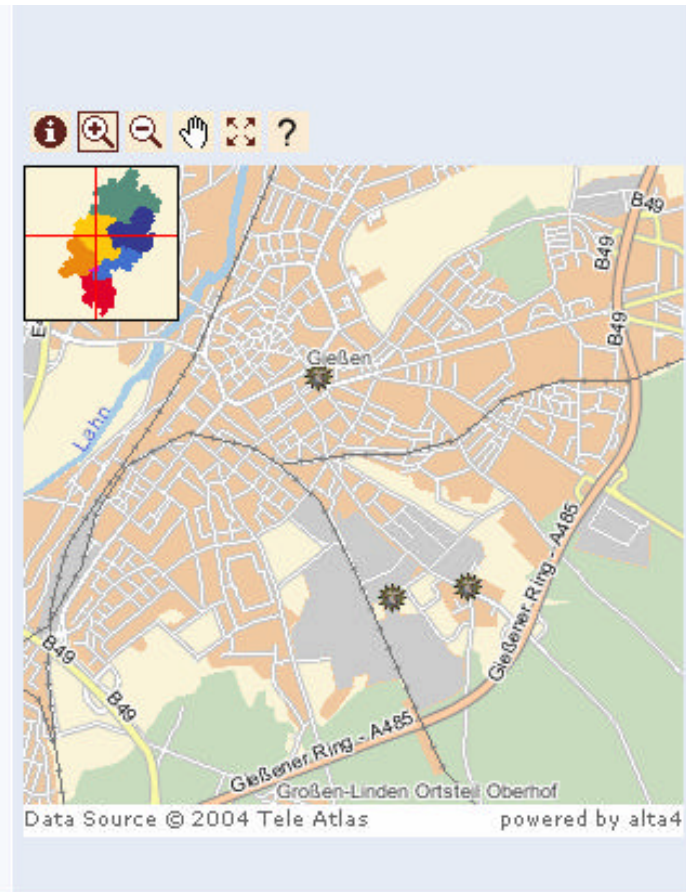

Beispiel einer alta4-ArcIMS Anwendung: Polizeidienststellen in Hessen

Suche nach Polizeidienststelle

Geben Sie dazu die erforderlichen Suchbegriffe ein.

Ort: **Straße:**

 Straße: '. Below the form is a button labeled 'Wer ist zuständig?'. To the right of the form is a map of Hesse, Germany, divided into administrative districts: Kassel Nordhessen, Mittelhessen Gießen, Osthessen Fulda, Westhessen Frankfurt, Südosthessen Wiesbaden Offenbach, and Darmstadt Südhessen. The map includes a legend, search, and zoom icons. At the bottom of the map, it says 'Data Source © 2004 Tele Atlas powered by alta4'. The browser's status bar at the bottom shows 'Internet'."/>

Anzeige der Dienststellen in Ergebnisliste und Karte

Welche hessische Dienststelle ist zuständig?

Suche spezifizieren

Sie können in unserer Datenbank nach der für Ihren Wohnbereich zuständigen **hessischen Dienststelle** suchen.

Geben Sie dazu die erforderlichen Suchbegriffe ein.

Ort: Straße:

Die Suche lieferte kein eindeutiges Ergebnis. Bitte geben Sie zusätzlich die Straße ein, für die eine zuständige Dienststelle gefunden werden soll.

Suchergebnis:

- ▶ [Polizeistation Gießen Nord](#) 35390 Gießen
- ▶ [Polizeistation Gießen Süd](#) 35394 Gießen

Data Source © 2004 Tele Atlas powered by alta4

Anzeige der Details und zugehörigem Präsidium einer Dienststelle