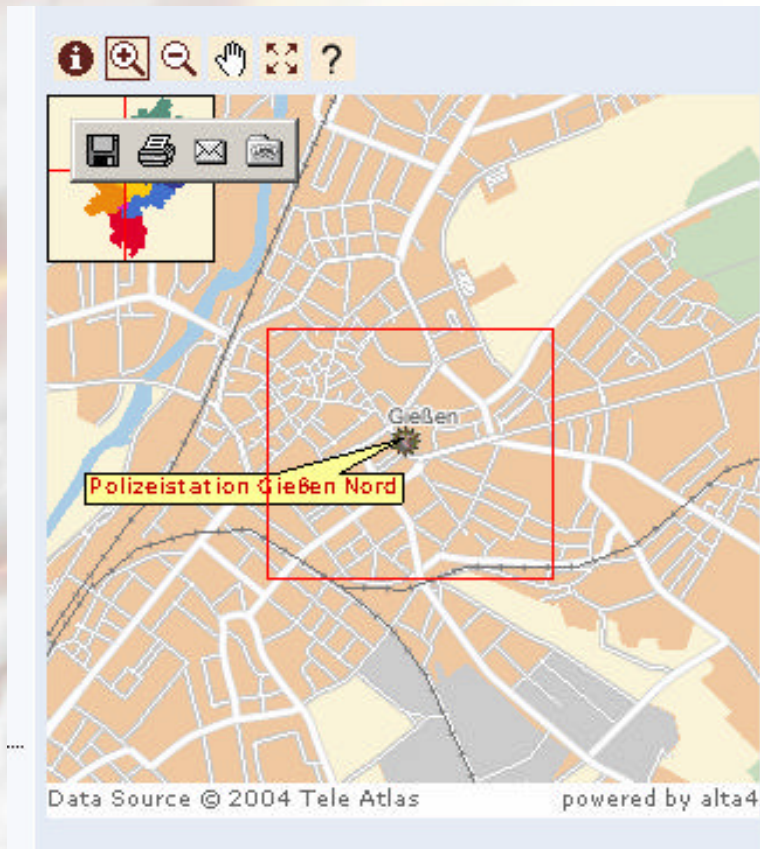

Dynamisches Zoomen in der Karte