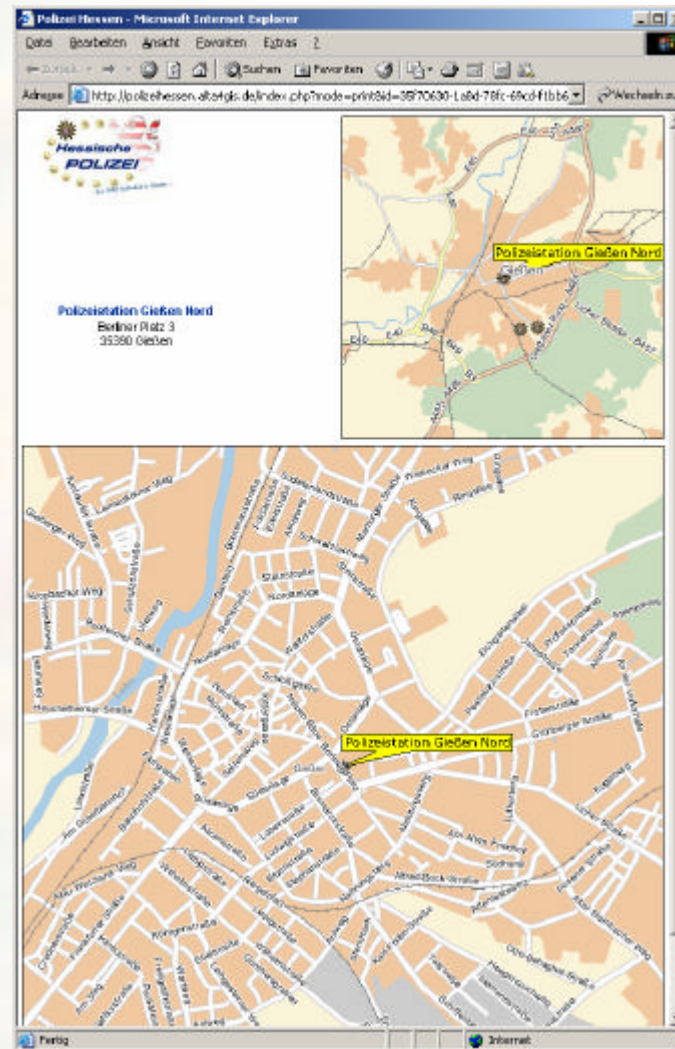

Druckansicht auf DIN-A4 optimiert