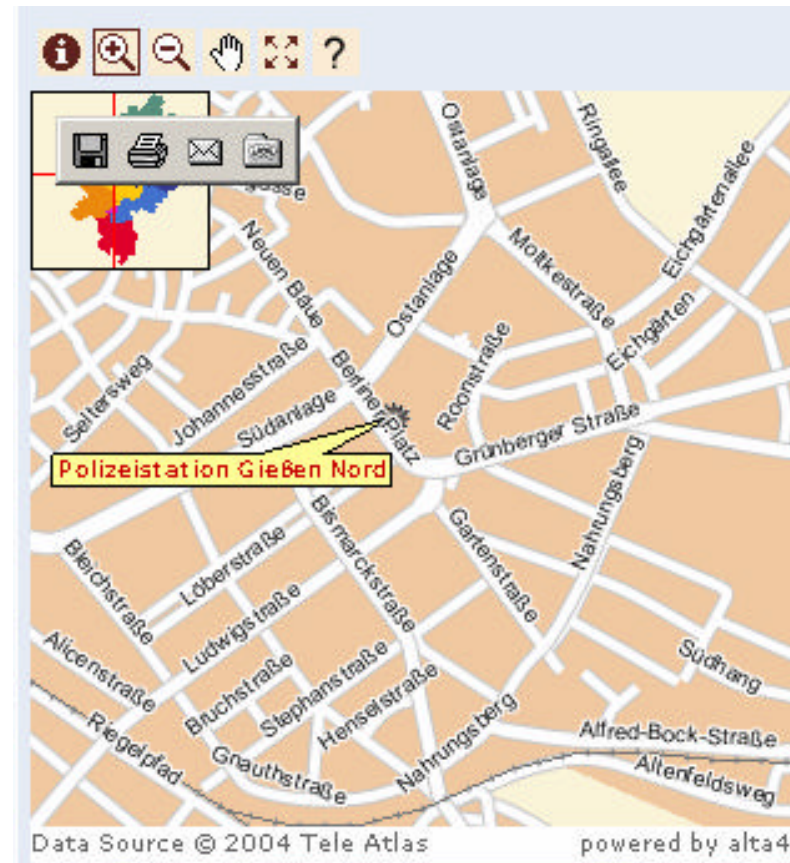

Dynamisches Zoomen in der Karte